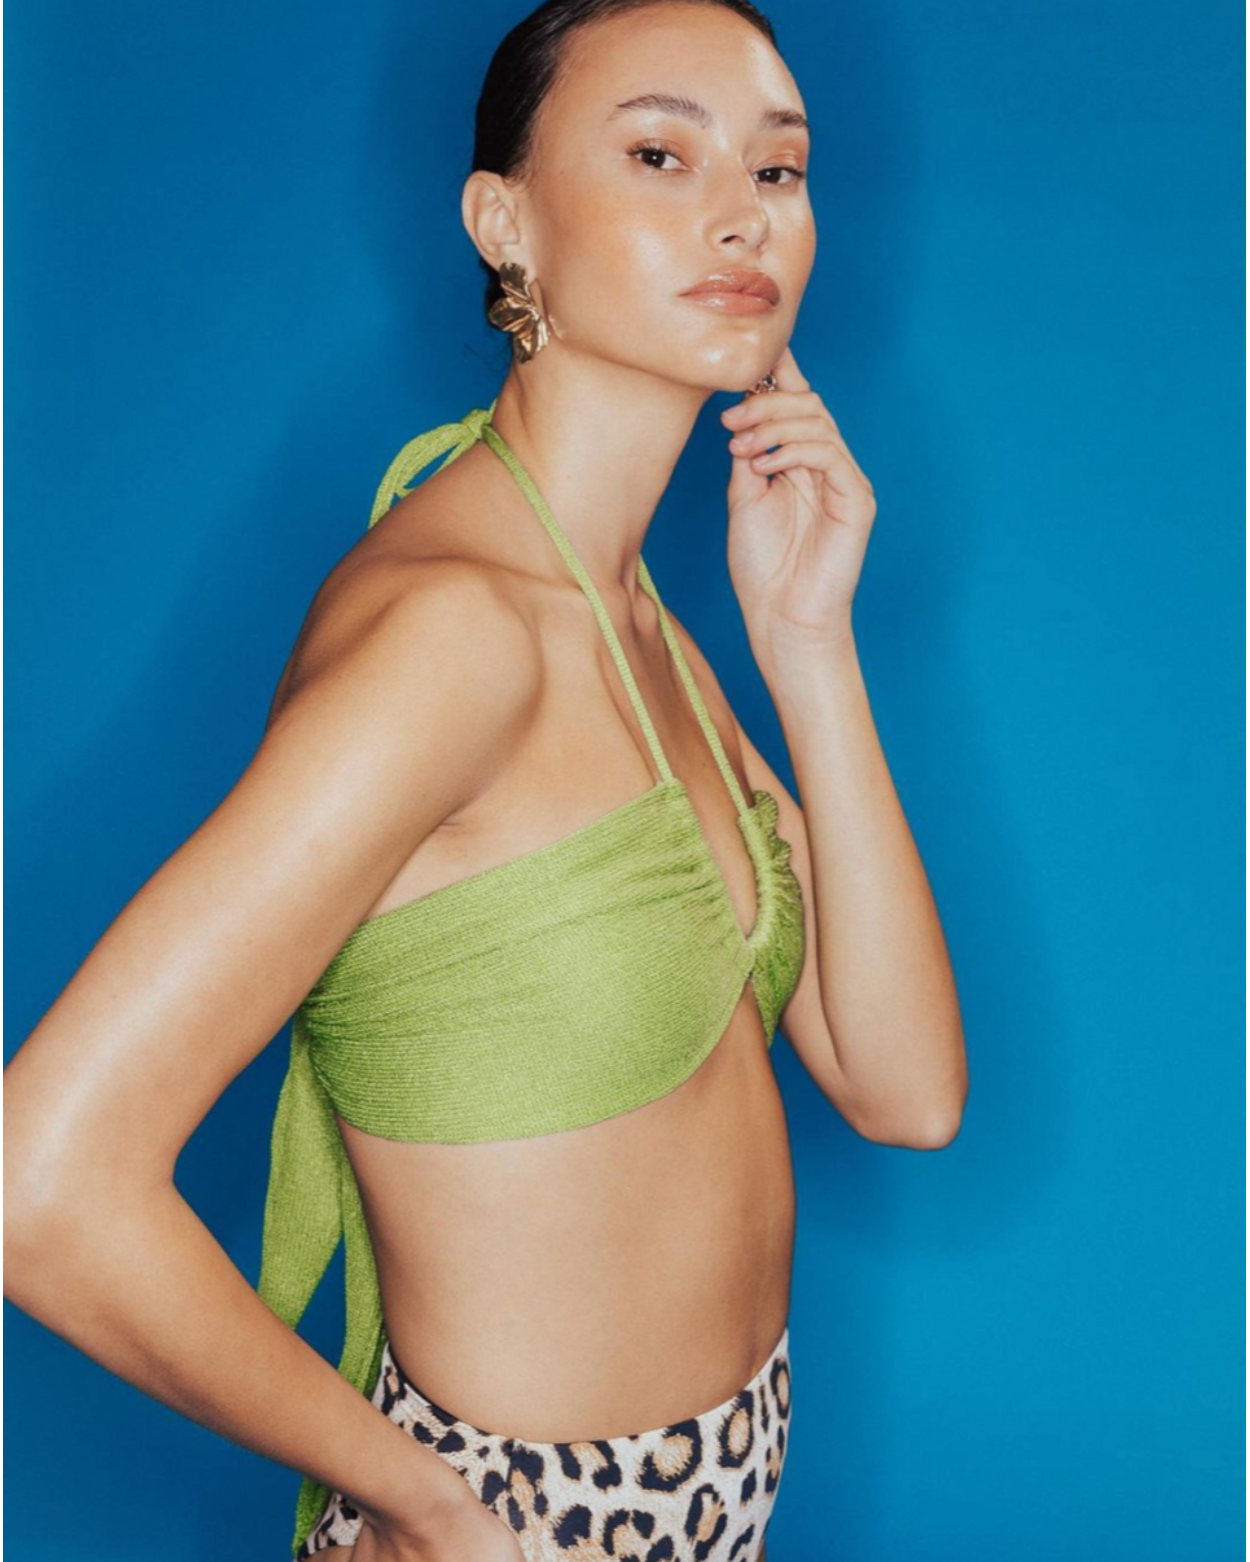

HESLEN BECKER

height 177 cm · bust 82 cm · cup A/B · waist 61 cm · hips 89 cm · dress 36
shoes size 40 · hair brown · eyes brown